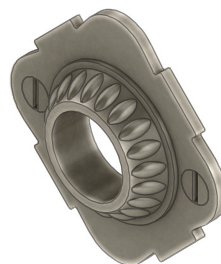

LUXE ATELIER

MILANO

Rosetta R98

Rose R98

Dimensioni

Dimensions

H	W	T
53	53	9,5

Dimensioni in millimetri

Dimensions given in millimeters

Rosetta fornita con viti legno in finitura coordinata.

Disponibile in tutte le finiture standard.

Dimensioni e finiture su misura disponibili su richiesta.

Regularly furnished with wood screws in matching finish.