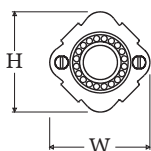

LUXE ATELIER

MILANO

Rosetta R98

Rose R98

Dimensioni

Dimensions

H	W	T
53	53	9,5

Dimensioni in millimetri

Dimensions given in millimeters

Rosetta fornita con viti legno in finitura coordinata.

Disponibile in tutte le finiture standard.

Dimensioni e finiture su misura disponibili su richiesta.

Regularly furnished with wood screws in matching finish.